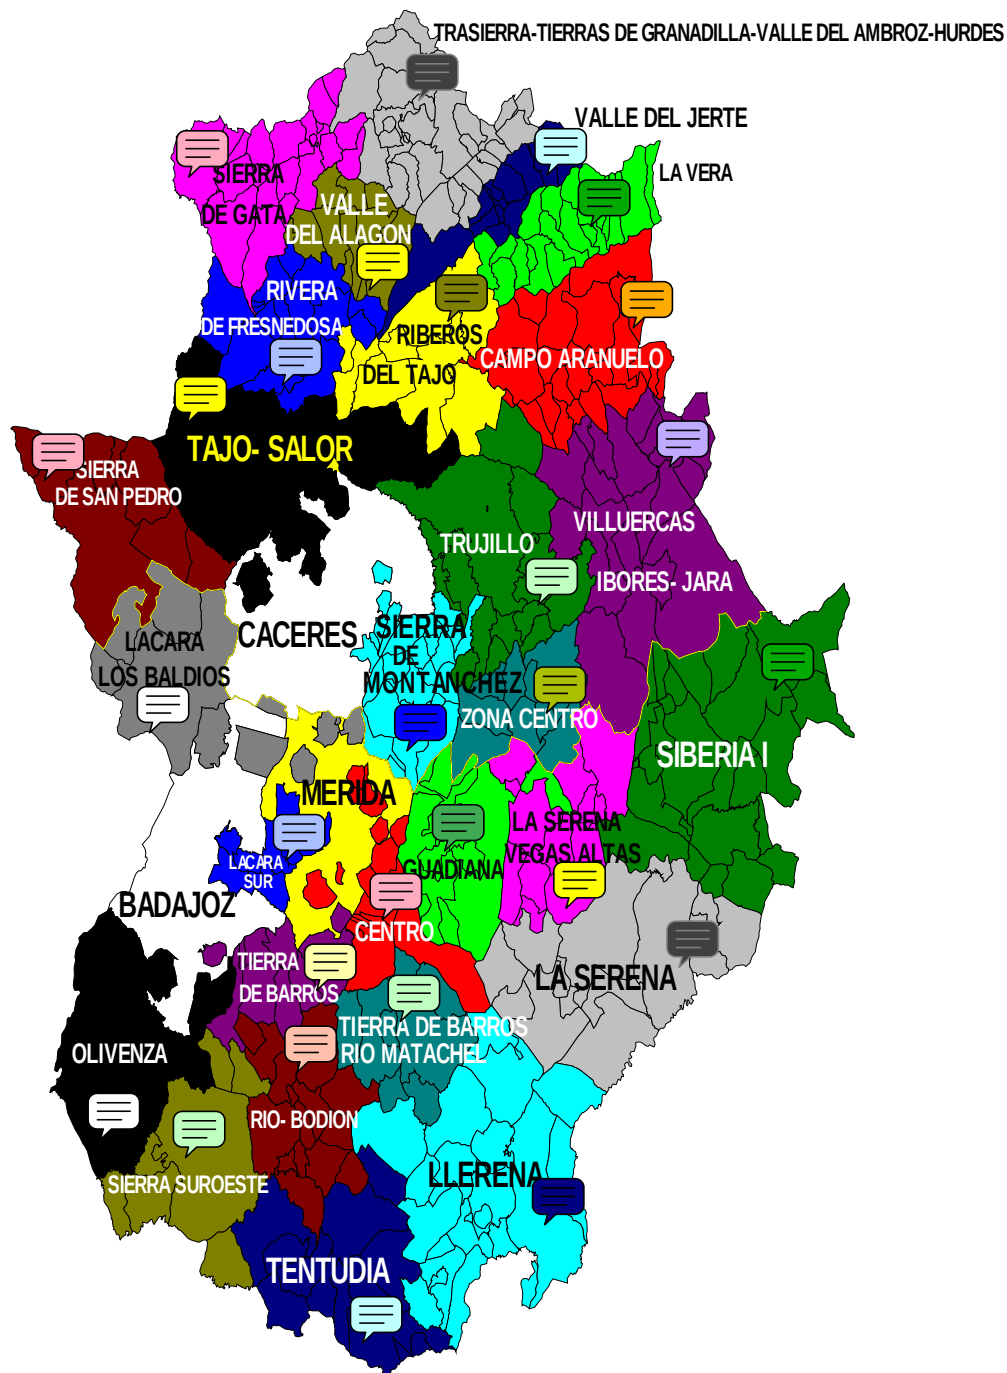

MAPA DE LAS AGRUPACIONES MUNICIPALES ESTADÍSTICAS (AME)

Para conocer los municipios que comprende cada "Agrupación Municipal Estadística" debe situar el ratón encima de los puntos del mapa marcados con el símbolo  o pinchar dos veces sobre él. Para ver una relación de las Agrupaciones con sus correspondientes municipios ir a la página 2.

1006:SIERRA DE MONTÁNCHEZ

Albalá
Alcuéscar
Aldea del Cano
Almoharín
Arroyomolinos
Benquerencia
Botija
Casas de Don Antonio
Montánchez
Plasenzuela
Ruanes
Salvaterra de Santiago
Santa Ana
Sierra de Fuentes
Torre de Santa María
Torremocha
Torreorgaz
Torquemada
Valdefuentes
Valdemorales
Zarza de Montánchez

1007:SIERRA DE SAN PEDRO

Carbajo
Cedillo
Herrera de Alcántara
Herreruela
Membrío
Salorino
Santiago de Alcántara
Valencia de Alcántara

1008:Tajo- SALOR

Alcántara
Aliseda
Arroyo de la Luz
Brozas
Casar de Cáceres
Garrovillas de Alconétar
Hinojal
Malpartida de Cáceres
Mata de Alcántara
Monroy
Navas del Madroño
Piedras Albas
Santiago del Campo
Talaván
Villa del Rey

1010:TRUJILLO

Aldea del Obispo (La)
Conquista de la Sierra
Cumbre (La)
Garciaz
Hergujuela
Ibáhermando
Jaraicejo
Madroñera
Puerto de Santa Cruz
Robledillo de Trujillo
Santa Cruz de la Sierra
Santa Marta de Magasca
Torrecillas de la Tiesa
Trujillo